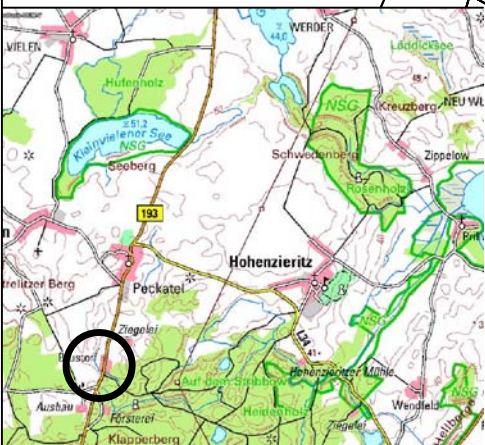

Flur 3

Gemarkung Brustorf

Kartengrundlage:

Digitaler Auszug aus dem amtlichen Liegenschaftskataster (ALK) des Landkreises Mecklenburgische Seenplatte
 Kataster- und Vermessungsamt
 Platanenstraße 43
 17033 Neubrandenburg
 Stand Kataster: 02.04.2018

— Geltungsbereichsgrenze

Geltungsbereich der "Klarstellungs- und Ergänzungssatzung für den Innenbereich des Ortsteils Brustorf" der Gemeinde Klein Vielen

Anlage zum Beschlussvorschlag über die Aufstellung der Klarstellungs- und Ergänzungssatzung für den Innenbereich des Ortsteils Brustorf der Gemeinde Klein Vielen

Flur: 3
 Gemarkung: Brustorf
 Maßstab: 1:2000
 Datum: 08.05.2018

Quelle: umweltkarten-regierung.mv, 08.05.2018